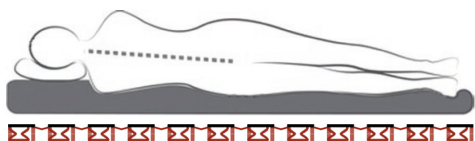

MODULO FLEX

Systeme de literie innovant
pour bateaux et vehicules de loisirs

■ UN CONFORT IMMÉDIATEMENT PERCEPTIBLE

MODULOFLEX améliore sensiblement le confort dans les bateaux, caravanes, camping-cars et cabines de camion.

Notre **TECHNOLOGIE MULTI-PLATEAUX** permet une élasticité point par point. Elle garantit une adaptation permanente aux mouvements et un soutien optimal pendant le sommeil.

Des **ZONES DE CONFORT DIFFÉRENCIÉES** peuvent être créées facilement en ajoutant des suspensions sous chaque plateau.

Ce système offre une surface de couchage **RÉGULIÈRE, PLANE** et **SANS POINT DUR** au centre des couchettes doubles.

■ LÉGER ET COMPACT

Répondant aux contraintes spécifiques des bateaux et des véhicules de loisirs, les composants sont extrêmement **LÉGERS** (environ 1,7 kg/m²).