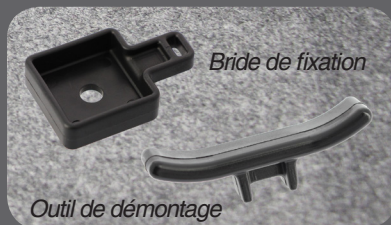

- en vrac
- en kit
- pré-monté pour les grandes séries

Plateau 104 x 104 mm

Suspension

Liaison

Bride de fixation

Outil de démontage

■ ACCÈS FACILE AUX COFFRES

■ FIXATION