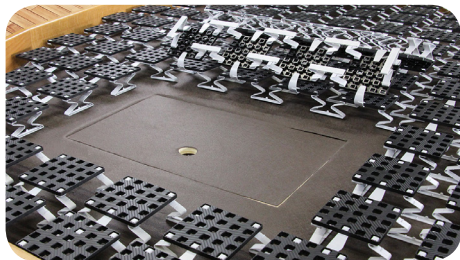

Notre **TECHNOLOGIE MULTI-PLATEAUX** permet une élasticité point par point. Elle garantit une adaptation permanente aux mouvements et un soutien optimal pendant le sommeil.

Des **ZONES DE CONFORT DIFFÉRENCIÉES** peuvent être créées facilement en ajoutant des suspensions sous chaque plateau.

Ce système offre une surface de couchage **RÉGULIÈRE, PLANE** et **SANS POINT DUR** au centre des couchettes doubles.

■ LÉGER ET COMPACT

Répondant aux contraintes spécifiques des bateaux et des véhicules de loisirs, les composants sont extrêmement **LÉGERS** (environ 1,7 kg/m²).

- en vrac
- en kit
- pré-monté pour les grandes séries

Plateau 104 x 104 mm

Suspension

Liaison

Bride de fixation

Outil de démontage

■ ACCÈS FACILE AUX COFFRES

■ FIXATION