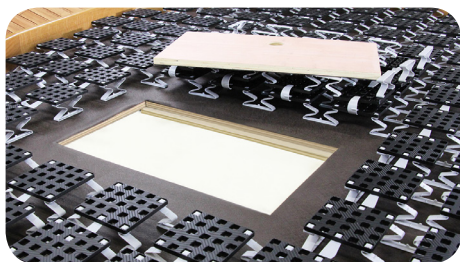

Notre **TECHNOLOGIE MULTI-PLATEAUX** permet une élasticité point par point. Elle garantit une adaptation permanente aux mouvements et un soutien optimal pendant le sommeil.

Des **ZONES DE CONFORT DIFFÉRENCIÉES** peuvent être créées facilement en ajoutant des suspensions sous chaque plateau.

Ce système offre une surface de couchage **RÉGULIÈRE, PLANE** et **SANS POINT DUR** au centre des couchettes doubles.

■ LÉGER ET COMPACT

Répondant aux contraintes spécifiques des bateaux et des véhicules de loisirs, les composants sont extrêmement **LÉGERS** (environ 1,7 kg/m²).

- en vrac
- en kit
- pré-monté pour les grandes séries

Plateau 104 x 104 mm

Suspension

Liaison

Bride de fixation

Outil de démontage

■ ACCÈS FACILE AUX COFFRES

■ FIXATION