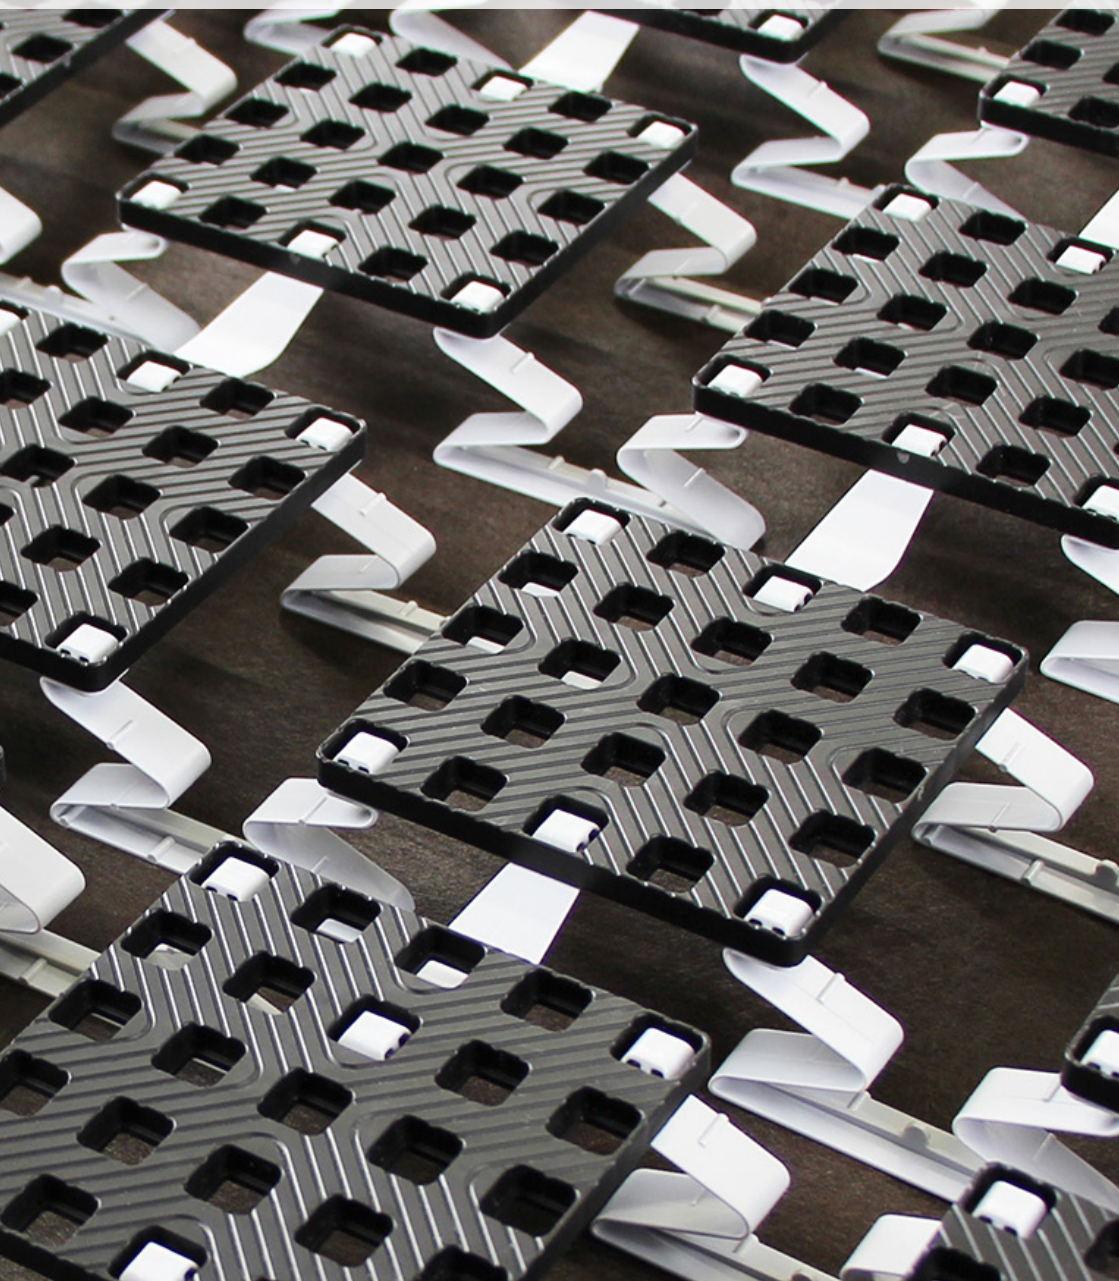

MODULO FLEX

Systeme de literie innovant
pour bateaux et vehicules de loisirs

■ UN CONFORT IMMÉDIATEMENT PERCEPTIBLE

MODULOFLEX améliore sensiblement le confort dans les bateaux, caravanes, camping-cars et cabines de camion.

Notre **TECHNOLOGIE MULTI-PLATEAUX** permet une élasticité point par point. Elle garantit une adaptation permanente aux mouvements et un soutien optimal pendant le sommeil.

Des **ZONES DE CONFORT DIFFÉRENCIÉES** peuvent être créées facilement en ajoutant des suspensions sous chaque plateau.

Ce système offre une surface de couchage **RÉGULIÈRE, PLANE** et **SANS POINT DUR** au centre des couchettes doubles.

■ LÉGER ET COMPACT

Répondant aux contraintes spécifiques des bateaux et des véhicules de loisirs, les composants sont extrêmement **LÉGERS** (environ 1,7 kg/m²).

La **FAIBLE HAUTEUR** de ce système (47 mm) permet d'offrir une excellente suspension tout en limitant l'encombrement.

MODULOFLEX s'installe sous votre matelas pour un meilleur confort

■ FACILE À INSTALLER