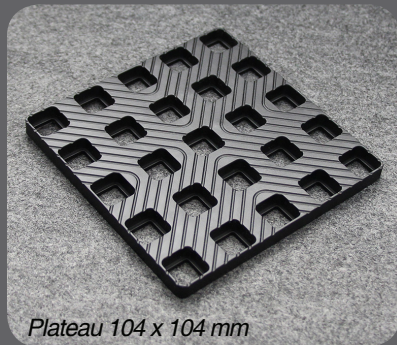

- en vrac
- en kit
- pré-monté pour les grandes séries

Plateau 104 x 104 mm

Suspension

Liaison

Bride de fixation

Outil de démontage

■ ACCÈS FACILE AUX COFFRES

■ FIXATION