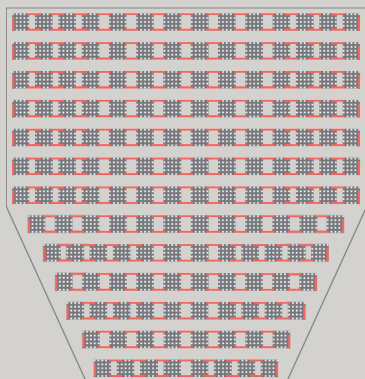

■ VENTILATION ET HYGIÈNE

MODULOFLEX est un **SYSTÈME DE LITERIE INNOVANT** qui crée un espace **VENTILÉ** entre le matelas et son support.

Cette aération évite la formation d'humidité, de moisissures et préserve les coussins.

Tous les matériaux qui composent MODULOFLEX sont non-magnétiques, inoxydables et recyclables.