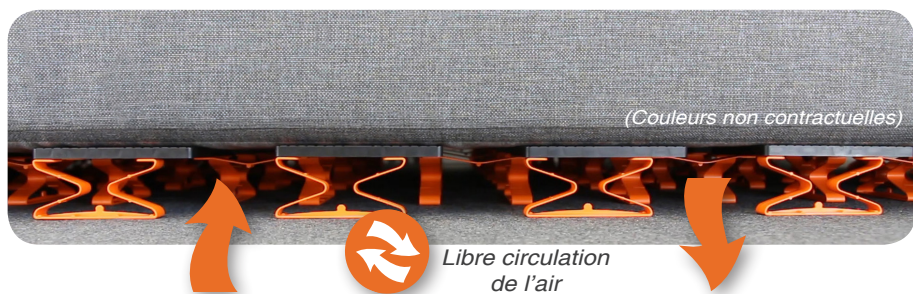

Notre **TECHNOLOGIE MULTI-PLATEAUX** permet une élasticité point par point. Elle garantit une adaptation permanente aux mouvements et un soutien optimal pendant le sommeil.

Des **ZONES DE CONFORT DIFFÉRENCIÉES** peuvent être créées facilement en ajoutant des suspensions sous chaque plateau.

Ce système offre une surface de couchage **RÉGULIÈRE, PLANE** et **SANS POINT DUR** au centre des couchettes doubles.

■ LÉGER ET COMPACT

Répondant aux contraintes spécifiques des bateaux et des véhicules de loisirs, les composants sont extrêmement **LÉGERS** (environ 1,7 kg/m²).

La **FAIBLE HAUTEUR** de ce système (47 mm) permet d'offrir une excellente suspension tout en limitant l'encombrement.

MODULOFLEX s'installe sous votre matelas pour un meilleur confort

■ FACILE À INSTALLER

Une simple opération de clippage, sans outil particulier, permet d'assembler les différents éléments.

Nous fournissons des instructions de montage ou un plan sur mesure.

■ UNE CONCEPTION SUR-MESURE

MODULABLE grâce à ses multiples positions de clippage, MODULOFLEX peut être ajusté à n'importe quelle forme de couchette.