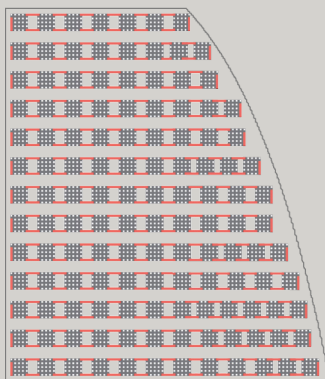

■ VENTILATION ET HYGIÈNE

MODULOFLEX est un **SYSTÈME DE LITERIE INNOVANT** qui crée un espace **VENTILÉ** entre le matelas et son support.

Cette aération évite la formation d'humidité, de moisissures et préserve les coussins.

Tous les matériaux qui composent MODULOFLEX sont non-magnétiques, inoxydables et recyclables.